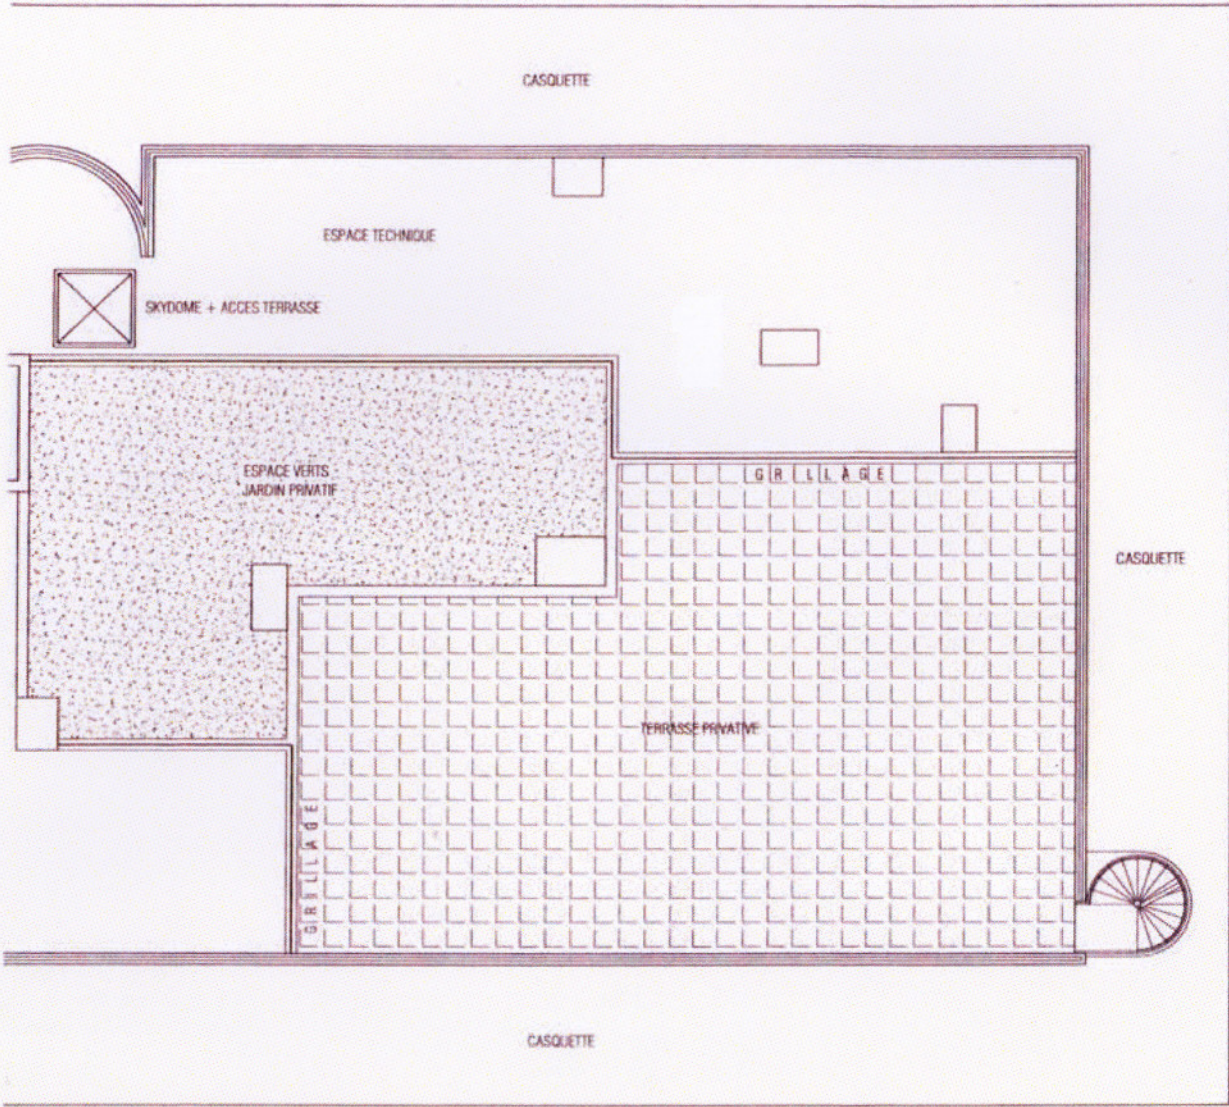

NOTA : Des modifications sont susceptibles d'être apportées à ce plan en fonction des révisions techniques de la réalisation tant en ce qui concerne les dimensions libres que l'équipement. Les surfaces indiquées sont approximatives. Les remplacements, modifications, rajouts, suppressions, démolitions, etc. ne sont pas contractuels.

Beausoleil

**4 Pièces N° 605**

IMMEUBLE NIVEAU R+6 - TOITURE TERRASSE

**TERRASSE PRIVATIVE**

Terrasse supérieure	68.70 m <sup>2</sup>
Jardin Privatif supérieur	34.00 m <sup>2</sup>

Architecte :  
**BRUNO BOLZONI**  
 Architecte D. P. L. G.  
 "Le Maurétania" - 34 Bd de la République  
 06240 Beausoleil  
 Tél : 04 93.78.93.13 - Fax : 04 93.78.92.51  
 e-mail : Bruno.Bolzoni@wanadoo.fr