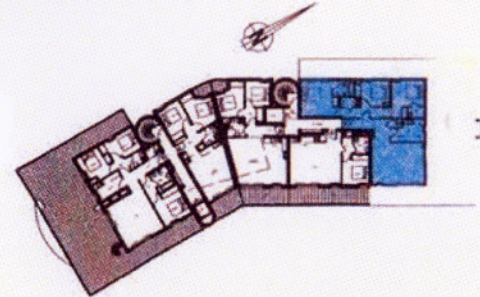

NOTA : Des modifications sont susceptibles d'être apportées à ce plan en fonction des révisions techniques de la réalisation tant en ce qui concerne les dimensions libres que l'équipement. Les surfaces indiquées sont approximatives. Les remplacements, modifications, rajouts, suppressions, démolitions, etc. ne sont pas contractuels.

Beausoleil

**4 Pièces N° 605**

IMMEUBLE NIVEAU R+6 - TOITURE TERRASSE

**TERRASSE PRIVATIVE**

Terrasse supérieure	68.70 m <sup>2</sup>
Jardin Privatif supérieur	34.00 m <sup>2</sup>

Architecte :  
**BRUNO BOLZONI**  
 Architecte D. P. L. G.  
 "Le Maurétania" - 34 Bd de la République  
 06240 Beausoleil  
 Tél : 04 93.78.93.13 - Fax : 04 93.78.92.51  
 e-mail : Bruno.Bolzoni@wanadoo.fr