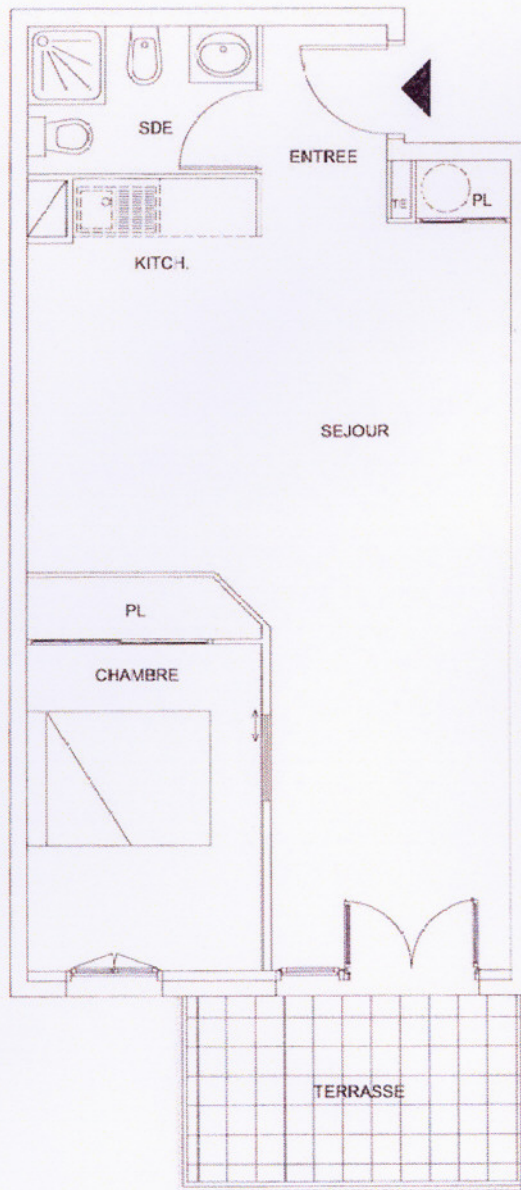

Résidence "Le Royal Plaza" Menton

APARTEMENT B307		
2 PIECES	R+3	14/11/2006
SEJOUR + KITCH. + PL		30.00
CHAMBRE + PL		9.80
ENTREE		2.60
SALLE D'EAU		3.60
TOTAL SURF. HABITABLES		45.00m ²
TERRASSE		7.20m ²