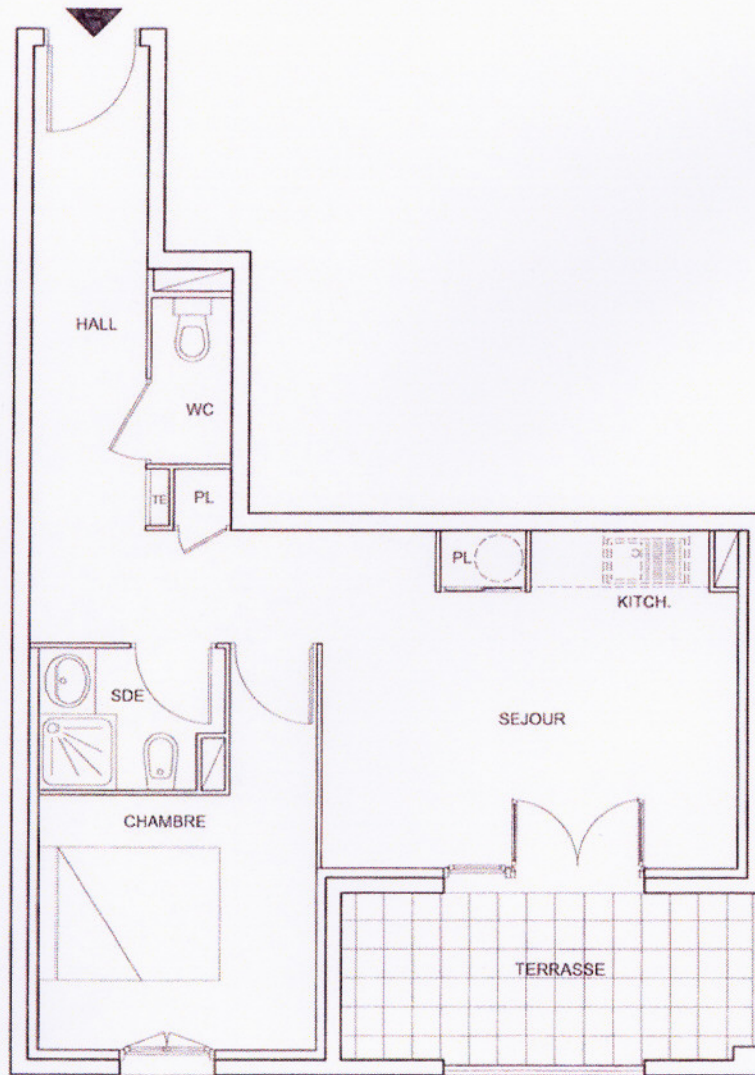

Résidence "Le Royal Plaza" Menton

APARTEMENT B104		
2 PIECES	R+1	14/11/2006
SEJOUR + KITCH. + PL		19.40
CHAMBRE		9.20
HALL + PL		6.10
SALLE D'EAU		2.80
WC		1.50
TOTAL SURF. HABITABLES		39.00m ²
TERRASSE		8.00m ²