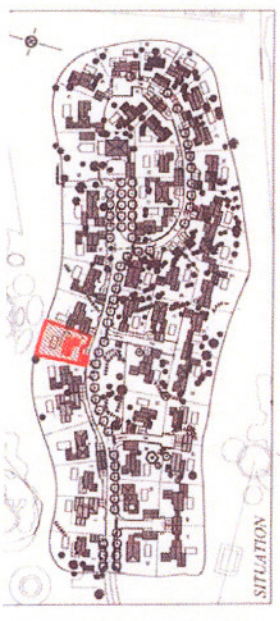

KAUFMAN Δ BROAD

" LES VILLAS DE PONT ROYAL "

Villa Paolina - Lot N°7

PLANTATION ARBUSTES HAUT
(type merisier)

PLANTATION ARBUSTES
HAUT (YU)

PLANTATION ARBUSTES
HAUT (YU)

PLANTATION ARBUSTES BAS

1/2000