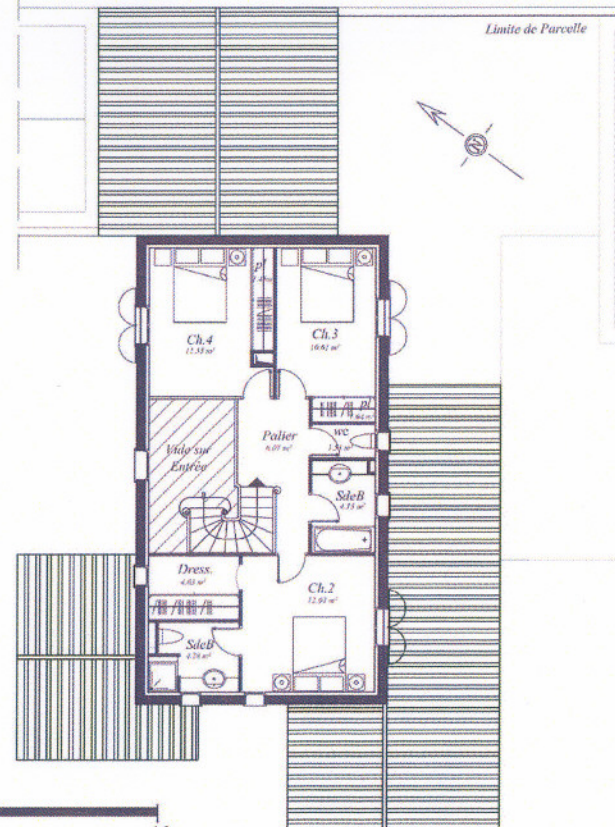

VILLA PAOLINA 6 PIÈCES

Rez-de-chaussée

Étage

VILLAS DE PONT ROYAL

Provence - France

| Rez-de-chaussée | Surfaces |
|---------------------------------|-----------------------------|
| • Entrée + Placard | 11,38 m ² |
| • Salon | 15,35 m ² |
| • Séjour | 23,85 m ² |
| • Dégagement | 2,00 m ² |
| • Cuisine/Repas | 16,02 m ² |
| • Cellier | 4,22 m ² |
| • WC | 1,67 m ² |
| • Chambre 1 + Placard | 11,21 m ² |
| • Douche | 2,54 m ² |
| Total rez-de-chaussée | 88,24 m² |
| Étage | Surfaces |
| • Chambre 2 | 12,91 m ² |
| • Salle de bains | 4,28 m ² |
| • Chambre 3 + Placard | 11,65 m ² |
| • Chambre 4 + Placard | 13,00 m ² |
| • Salle de bains | 4,13 m ² |
| • Palier | 6,07 m ² |
| • WC | 1,53 m ² |
| • Dressing | 4,03 m ² |
| Total étage | 57,60 m² |
| Surface habitable Totale | 145,84 m² |
| Annexes | Surfaces |
| • Garage | 33,85 m ² |
| • Terrasse | 51,10 m ² |
| • Terrasse couverte | 38,64 m ² |

A2700166 - Document non contractuel - Illustration à caractère d'ambiance - RCS Nanterre B310 708 808

KAUFMAN & BROAD
L'AVENIR VOUS APPARTIENT.