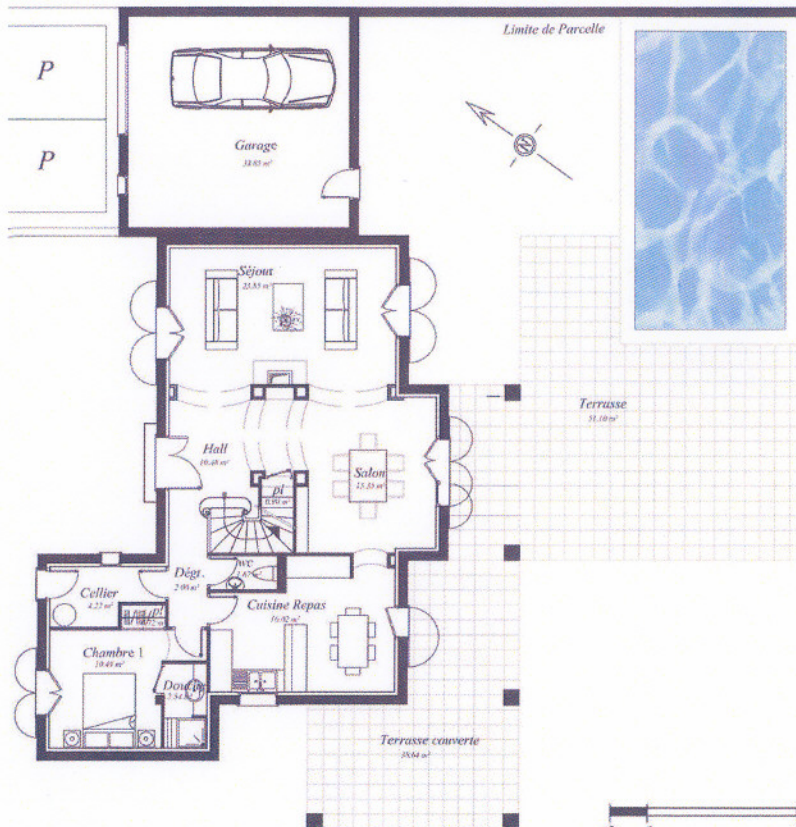

VILLA PAOLINA 6 PIÈCES

Rez-de-chaussée

Étage

VILLAS DE PONT ROYAL

Provence - France

| Rez-de-chaussée | Surfaces |
|---------------------------------|-----------------------------|
| • Entrée + Placard | 11,38 m ² |
| • Salon | 15,35 m ² |
| • Séjour | 23,85 m ² |
| • Dégagement | 2,00 m ² |
| • Cuisine/Repas | 16,02 m ² |
| • Cellier | 4,22 m ² |
| • WC | 1,67 m ² |
| • Chambre 1 + Placard | 11,21 m ² |
| • Douche | 2,54 m ² |
| Total rez-de-chaussée | 88,24 m² |
| Étage | Surfaces |
| • Chambre 2 | 12,91 m ² |
| • Salle de bains | 4,28 m ² |
| • Chambre 3 + Placard | 11,65 m ² |
| • Chambre 4 + Placard | 13,00 m ² |
| • Salle de bains | 4,13 m ² |
| • Palier | 6,07 m ² |
| • WC | 1,53 m ² |
| • Dressing | 4,03 m ² |
| Total étage | 57,60 m² |
| Surface habitable Totale | 145,84 m² |
| Annexes | Surfaces |
| • Garage | 33,85 m ² |
| • Terrasse | 51,10 m ² |
| • Terrasse couverte | 38,64 m ² |

A2700166 - Document non contractuel - Illustration à caractère d'ambiance - RCS Nanterre B310 708 808

KAUFMAN & BROAD
L'AVENIR VOUS APPARTIENT.