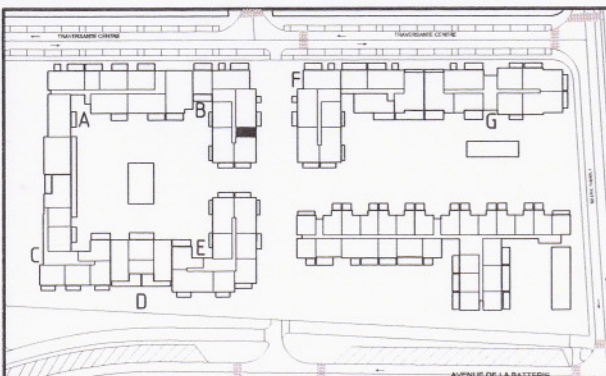

ROYAL CAP

Commune de Villeneuve Loubet
06270 Alpes Maritimes
Lieu dit " LE LOUBET "
304 Avenue de la Batterie : actuel Boulevard Eric Tabarly

SCI VILLENEUVE LOUBET Boulevard Eric TABARLY

04.10.07

2232	studio	
	rez-de-chaussée	
	Entrée B	
CUISINE	4,50	m ²
SALON/CHAMBRE	15,90	m ²
SALLE DE BAIN	4,35	m ²
TOTAL	24,75	m²

*La disposition des équipements est donnée à titre indicatif.
La société se réserve la possibilité d'apporter à ce plan les modifications dues à des impératifs d'ordre technique ou administratif.
Les surfaces indiquées sont approximatives, les retombées, soffites, ne sont pas figurés sur ce plan.*

coupe sur seuil

faux-plafonds