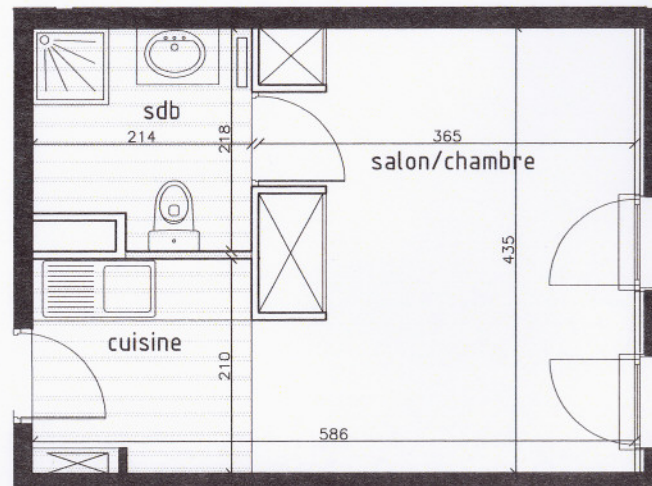

ROYAL CAP

Commune de Villeneuve Loubet
06270 Alpes Maritimes
Lieu dit " LE LOUBET "
304 Avenue de la Batterie : actuel Boulevard Eric Tabarly

SCI VILLENEUVE LOUBET Boulevard Eric TABARLY

04.10.07

2232	studio	
	rez-de-chaussée	
	Entrée B	
CUISINE	4,50	m ²
SALON/CHAMBRE	15,90	m ²
SALLE DE BAIN	4,35	m ²
TOTAL	24,75	m²

*La disposition des équipements est donnée à titre indicatif.
La société se réserve la possibilité d'apporter à ce plan les modifications dues à des impératifs d'ordre technique ou administratif.
Les surfaces indiquées sont approximatives, les retombées, soffites, ne sont pas figurés sur ce plan.*

coupe sur seuil

faux-plafonds