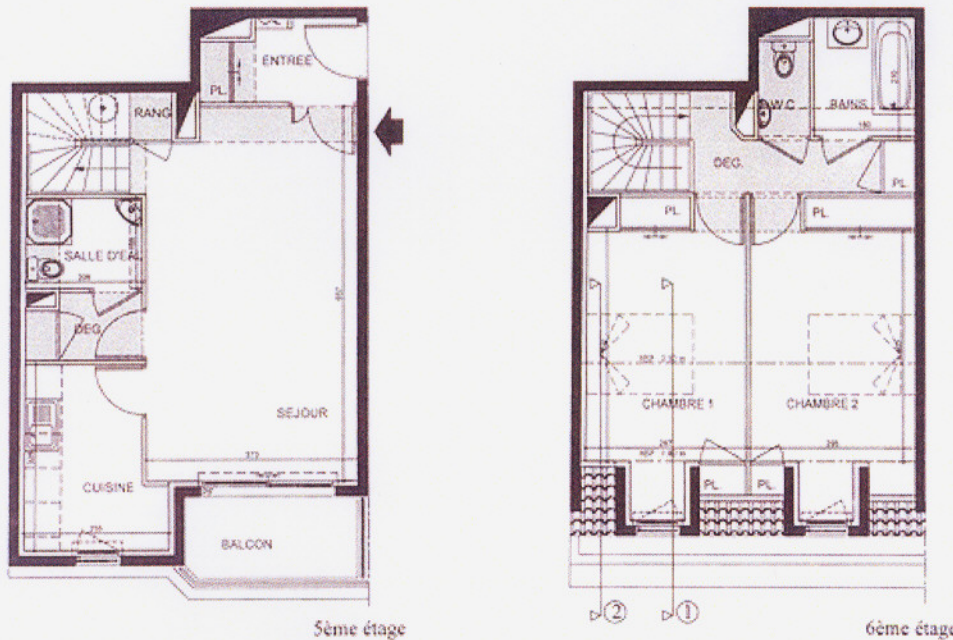

→ → VILLA HARMONIE NICE BERLIOZ à NICE (06) A53

VILLA HARMONIE

25 Rue Berlioz - 36 Rue Herok
06000 Nice

Coupe de principe sur chambre sous-toiture