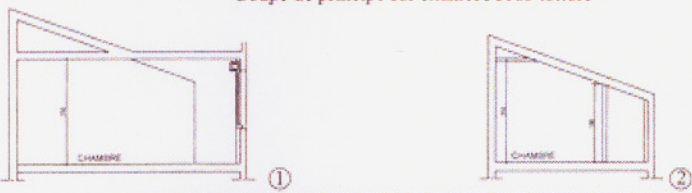

Coupe de principe sur chambre sous-toiture

HAUTEUR MINIS SOUS FAUX-PLAFOND : 2.12 m

VENDEUR ACQUEREUR

3 PIECES R+5 / R+6

SURFACES HABITABLES	
SEJOUR + RANG	26,0
CUISINE	7,0
CHAMBRE 1 + PL	14,0
CHAMBRE 2 + PL	15,0
BAINS	3,0
TOILETTES	3,0
W.C.	1,0
ENTREE + PL	3,0
DEG. + PL	4,0
TOTAL S. HAB.	79,0

SURFACES ANNEXES	
BALCON	4,0