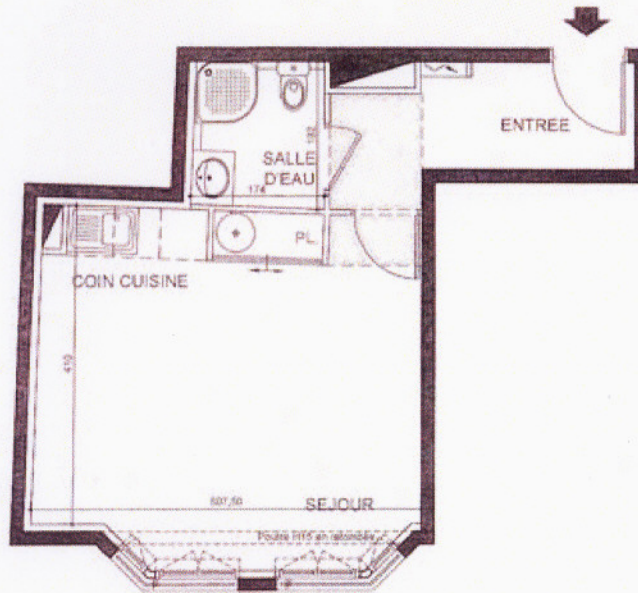

PLUS DE DETAILS

→ → VILLA HARMONIE NICE BERLIOZ à NICE (06)

B326

VILLA HARMO

25 Rue Berlioz - 36 Rue Herold
06000 Nice

MEUNIE
MEDITERRANÉE
Une société de BNP PARIB

STUDIO R+1